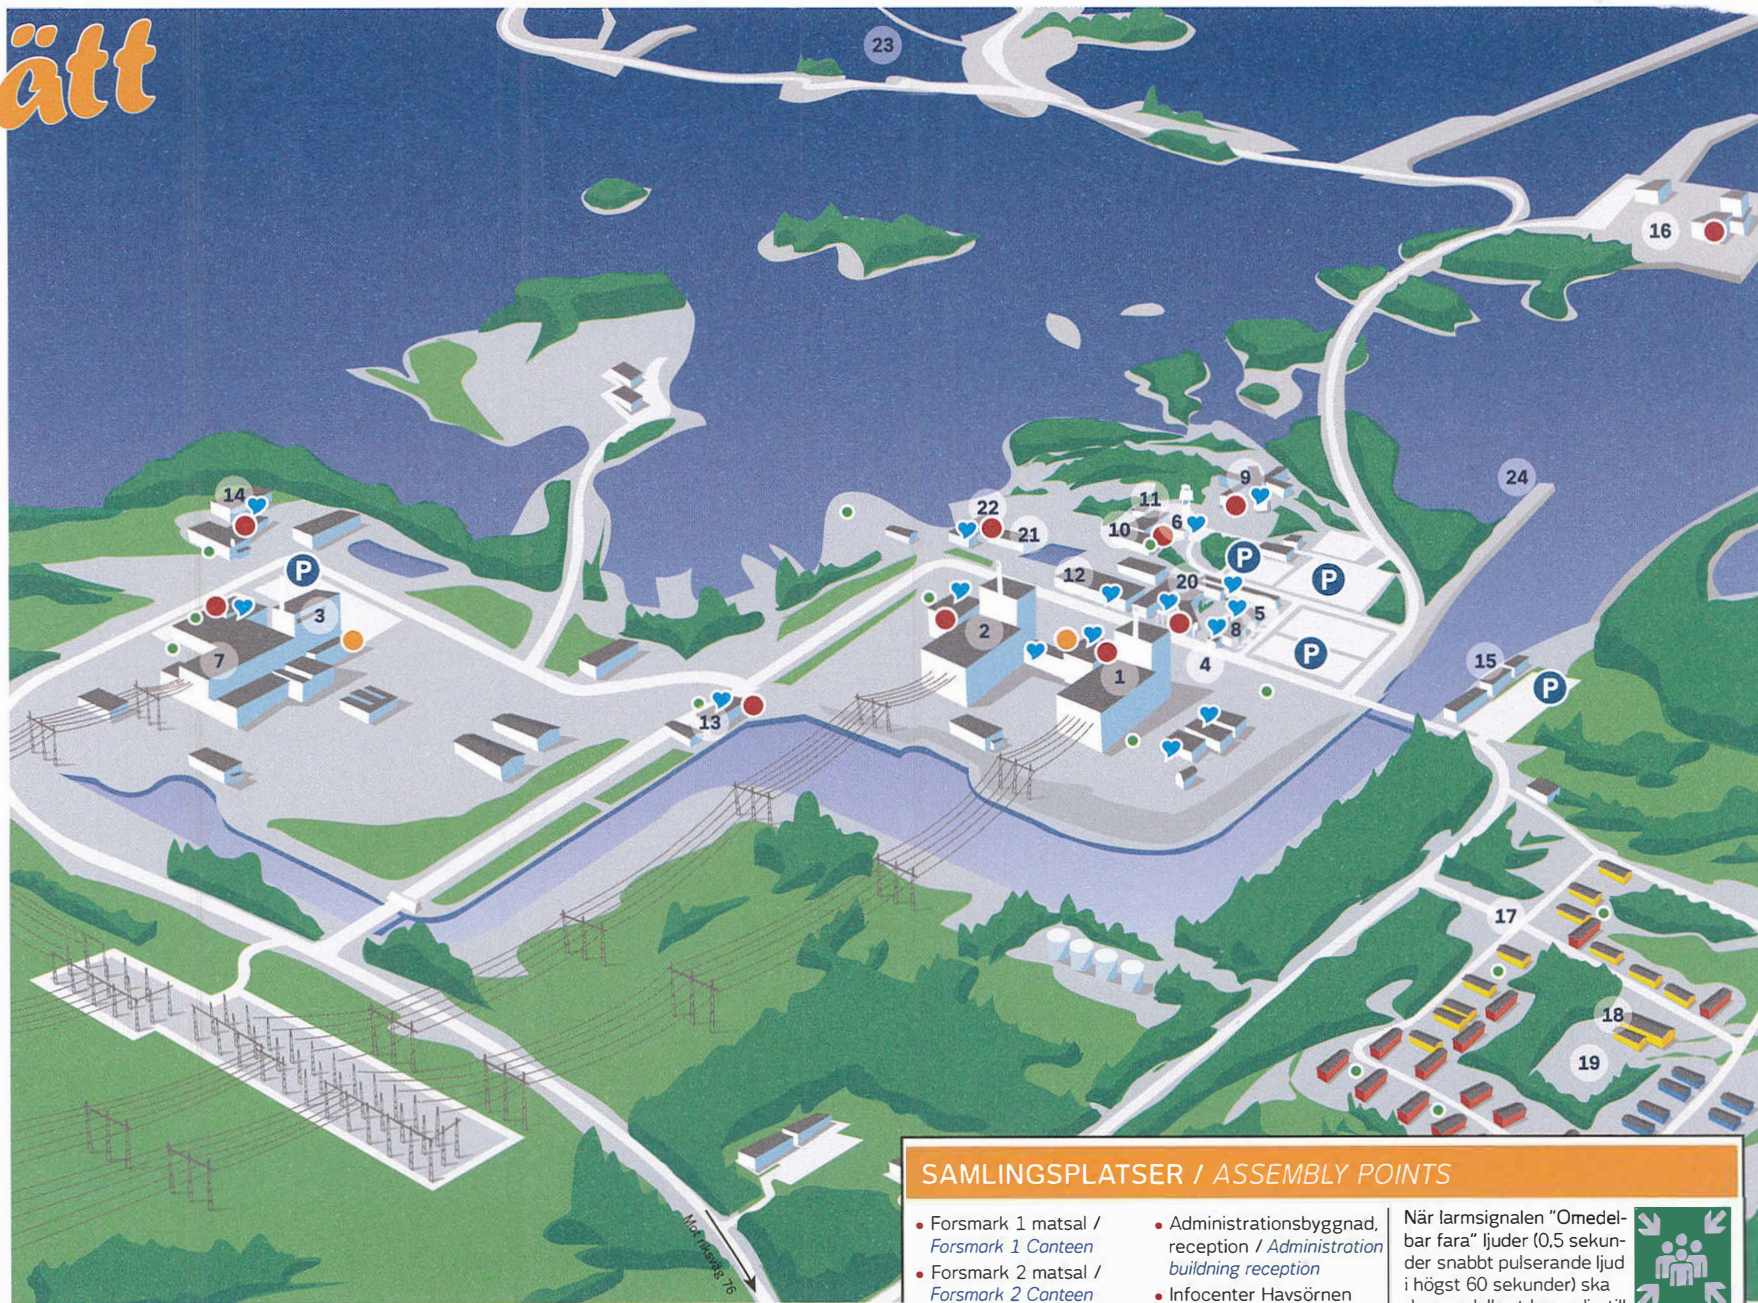

Hitta rätt

på Forsmark

Area map

1. Forsmark 1
2. Forsmark 2
3. Forsmark 3
4. Huvudentré / Main entrance
5. Reception, butik, biluthyrning och nyckelutlämning / Reception, kiosk, car rental and key administration
6. Infocenter och vattentorn / Info center and watertower
7. Restaurang / Restaurant
8. Restaurang / Restaurant
9. Personalboende Igelgrundet / Accomodation Igelgrundet
10. Konferens- och utbildningscenter / Conference and training center
11. Kärnkraftsäkerhet och utbildning / KSU Nuclear and safety training
12. Huvudförråd / Central store
13. NM-center / NM-center
14. Mekanisk verkstad / Mechanical workshops
15. Företagshälsövård / Health centre
16. Svensk Kärnbränslehantering AB +Vega / SKB Swedish nuclear fuel and waste management company + Vega
17. Bostadsområde / Accommodation
18. Sporthall / Sports facility
19. Uppställningsplats för husvagnar / Caravan site
20. Administrationsbyggnad / Administration building
21. Brandstation / Fire station
22. Personalkontor / HR department
23. Biotestsjö / Biotech basin
24. Badplats / Bathing area

-  Hjärtstartare / Automated External Defibrillator (Aed)
-  Samlingsplats / Assembly point
-  Inpasseringsbyggnad till driftområde / Entrance to secure area
-  Miljöstation / Recycling center
-  Parkering / Car park

VATTENFALL 

SAMLINGSPLATSER / ASSEMBLY POINTS

- Forsmark 1 matsal / Forsmark 1 Canteen
- Forsmark 2 matsal / Forsmark 2 Canteen
- Forsmark 3 matsal / Forsmark 3 Canteen
- Personalboende Igelgrundet / Accomodation Igelgrundet
- Inaktiv verkstad, lunchrum / Workshop building Canteen
- Administrationsbyggnad, reception / Administration building reception
- Infocenter Havsörnen / Information center Havsörnen
- SFR reception / SFR reception +Vega
- NM-center lunchrum / NM-center Canteen
- Utsikten lunchrum / Utsikten Canteen